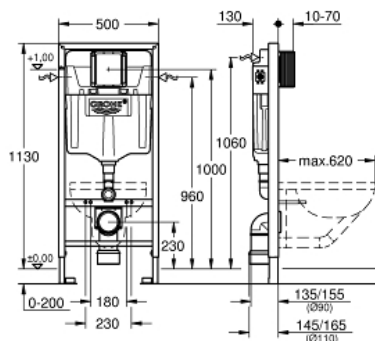

Rapid SL для подвешного унитаза

MODEL # 38528001

Pure Freude
an Wasser

GROHE

Product Description:

Rapid SL для подвешного унитаза

Standard Specification:

сmyвной бачок GD 2
монтажная высота 1,13 м
для монтажа перед стеной или стеной перегородкой
самонесущая стальная рама с
порошковым напылением
подготовлена для облицовки
фиксированные подключения
быстрая регулировка по высоте
крепежный материал, проверено -TUEV
2 болта-держателя для унитаза
крепление для керамики
для подвесных унитазов с опорной поверхностью менее
205 мм

требуется дополнительный аксессуар 38 779 000
расстояние между болтами 180/230 мм
выходной патрубков для унитаза \varnothing 90 мм
регулировка глубины монтажа
редуктор \varnothing 90/110 мм
впускной и сmyвной гарнитуры
сmyвной бачок GD 2, 6 - 9 л
заводская настройка 6 л и 3 л
Пневматический сmyвной клапан с тремя режимами
слива: 2-х объёмный, старт/стоп, или непрерывный
Подключение воды слева, справа и сзади
Арматурная группа I, с изоляцией от конденсационной
влаги
подключение воды DN 15
во время сборки не требуется дополнительного
инструмента
для монтажа инспекционного короба
для вертикального или горизонтального монтажа
без принадлежностей для монтажа
перед стеной
для монтажа маленьких сmyвных панелей необходимо
заказать
ревизионный короб 40 911 000 (приобретается отдельно)