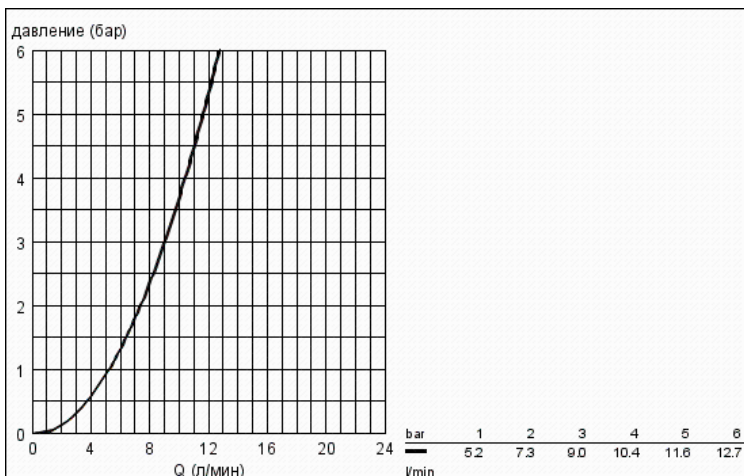

Rapid SL для подвешного унитаза

MODEL # 38528001

Pure Freude
an Wasser

GROHE

Product Description:

Rapid SL для подвешного унитаза

Standard Specification:

сmyвной бачок GD 2
монтажная высота 1,13 м
для монтажа перед стеной или стеной перегородкой
самонесущая стальная рама с
порошковым напылением
подготовлена для облицовки
фиксированные подключения
быстрая регулировка по высоте
крепежный материал, проверено -TUEV
2 болта-держателя для унитаза
крепление для керамики
для подвесных унитазов с опорной поверхностью менее
205 мм