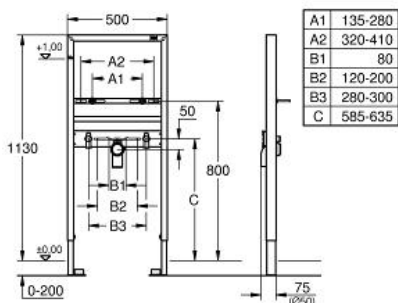

Rapid SL для раковины

MODEL # 38554001

Pure Freude
an Wasser

GROHE

Product Description:

Rapid SL для раковины

Standard Specification:

для смесителей на одно отверстие
монтажная высота 1,13 м
для монтажа перед стеной или стеной перегородкой
самонесущая стальная рама с
порошковым напылением
подготовлена для облицовки
фиксированные подключения
быстрая регулировка по высоте
крепежный материал
проверено -TUEV
болты-держатели для раковины M10, с
креплением для керамики
расстояние между болтами изменяется
смывное колено, выдерживающее
высокую температуру, DN 50
уплотнение Ø 32 мм
2 звукоизоляционных подключения
смесителя DN 15
без принадлежностей для монтажа
перед стеной