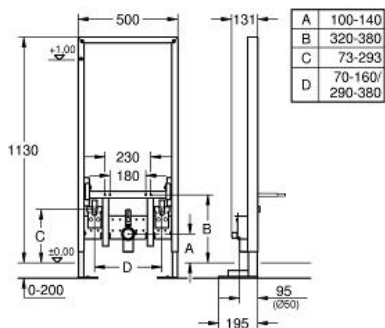

Rapid SL для биде

MODEL # 38581001

Pure Freude
an Wasser

GROHE

Product Description:

Rapid SL для биде

Standard Specification:

монтажная высота 1,13 м
для свободно стоящего монтажа, монтажа
перед стеной или стеной - перегородкой
самонесущая стальная рама с
порошковым напылением
предварительная сборка в комплекте
регулируемые по высоте подключения
к объекту и смесителю
закрывающийся
проверено -TUEV
крепежный материал
болты-держатели для биде
смывное колено, выдерживающее
высокую температуру, DN 50
уплотнение Ø 32 мм
2 звукоизоляционных подключения
смесителя DN 15
крепежный материал для биде
без принадлежностей для монтажа
перед стеной