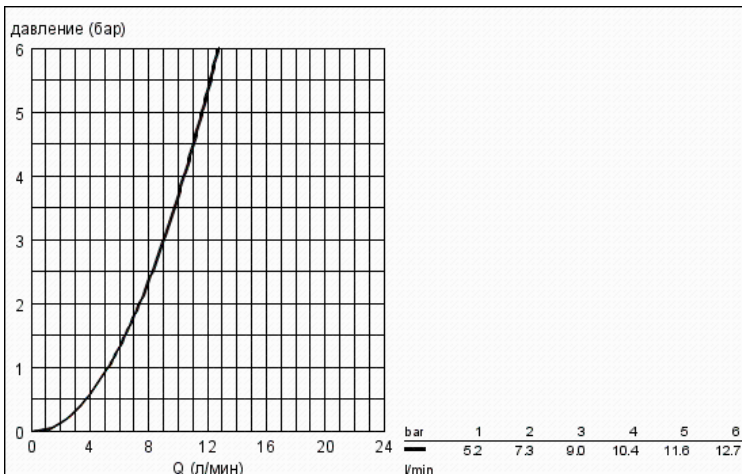

Rapid SL для подвешного унитаза

MODEL # 38584001

Pure Freude
an Wasser

GROHE

Product Description:

Rapid SL для подвешного унитаза

Standard Specification:

сmyвной бачок GD 2
монтажная высота 1,13 м
для свободно стоящего монтажа, монтажа перед стеной или стеной - перегородкой
самонесущая стальная рама с порошковым напылением
подготовлена для облицовки
фиксированные подключения
закрывающийся крепежный материал
2 болта-держателя для унитаза
крепление для керамики
для подвесных унитазов с опорной поверхностью менее 205 мм
требуется дополнительный аксессуар 38 779 000
расстояние между болтами 180/230 мм
выходной патрубок для унитаза \varnothing 90 мм
регулировка глубины монтажа
редуктор \varnothing 90/110 мм
впускной и сmyвной гарнитуры
сmyвной бачок GD 2, 6 - 9 л
заводская настройка 6 л и 3 л
Пневматический сmyвной клапан с тремя режимами слива: 2-х объёмный, старт/стоп, или непрерывный
Подключение воды слева, справа и сзади
Арматурная группа I
с изоляцией от конденсационной влаги
подключение воды DN 15
во время сборки не требуется дополнительного инструмента
для монтажа инспекционного короба
для вертикального или горизонтального монтажа
без принадлежностей для монтажа перед стеной
для монтажа маленьких сmyвных панелей необходимо заказать
ревизионный короб 40 911 000 (приобретается отдельно)