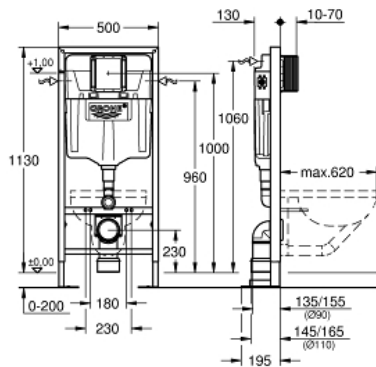

Rapid SL для подвешного унитаза

MODEL # 38584001

Pure Freude
an Wasser

GROHE

Product Description:

Rapid SL для подвешного унитаза

Standard Specification:

сmyвной бачок GD 2
монтажная высота 1,13 м
для свободно стоящего монтажа, монтажа перед стеной или стеной - перегородкой
самонесущая стальная рама с порошковым напылением
подготовлена для облицовки
фиксированные подключения
закрывающийся крепежный материал
2 болта-держателя для унитаза
крепление для керамики
для подвесных унитазов с опорной поверхностью менее 205 мм
требуется дополнительный аксессуар 38 779 000
расстояние между болтами 180/230 мм
выходной патрубок для унитаза \varnothing 90 мм
регулировка глубины монтажа
редуктор \varnothing 90/110 мм
впускной и сmyвной гарнитуры
сmyвной бачок GD 2, 6 - 9 л
заводская настройка 6 л и 3 л
Пневматический сmyвной клапан с тремя режимами слива: 2-х объёмный, старт/стоп, или непрерывный
Подключение воды слева, справа и сзади
Арматурная группа I
с изоляцией от конденсационной влаги
подключение воды DN 15
во время сборки не требуется дополнительного инструмента
для монтажа инспекционного короба
для вертикального или горизонтального монтажа
без принадлежностей для монтажа перед стеной
для монтажа маленьких сmyвных панелей необходимо заказать
ревизионный короб 40 911 000 (приобретается отдельно)