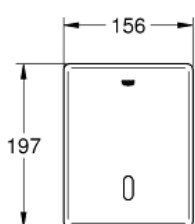

TECTRON SKATE

Инфракрасная электроника для
смывного бачка GD 2

MODEL # 38698SD1

Pure Freude
an Wasser

GROHE

Product Description:

TECTRON SKATE

Инфракрасная электроника для смывного бачка GD 2

Standard Specification:

с инфракрасным датчиком для двусторонней связи для мониторинга, настройки и сервисного обслуживания с адаптером 100-230 V переменного тока, 50-60 Hz, 6 V постоянного тока
для смывного бачка GD 2

серво мотор

для скрытого монтажа

фронтальная панель 156 x 197 мм

инфракрасное управление

7 предустановленных режимов:

- автоматический смыв

- моющий режим

предварительная промывка вкл/выкл

дополнительные функции и точные настройки с помощью пульта дистанционного управления 36 407

регулируемый смыв (3-9 л) вручную или с помощью пульта управления

Одобрено в CE

Color:

□ 38698SD1 нержавеющая сталь