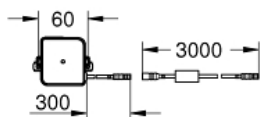

TECTRON SKATE

Инфракрасная электроника для
смывного бачка GD 2

MODEL # 38698SD1

Pure Freude
an Wasser

GROHE

Product Description:

TECTRON SKATE

Инфракрасная электроника для смывного бачка GD 2

Standard Specification:

с инфракрасным датчиком для двусторонней связи для мониторинга, настройки и сервисного обслуживания с адаптером 100-230 V переменного тока, 50-60 Hz, 6 V постоянного тока
для смывного бачка GD 2

серво мотор

для скрытого монтажа

фронтальная панель 156 x 197 мм

инфракрасное управление

7 предустановленных режимов:

- автоматический смыв

- моющий режим

предварительная промывка вкл/выкл

дополнительные функции и точные настройки с помощью пульта дистанционного управления 36 407

регулируемый смыв (3-9 л) вручную или с помощью пульта управления

Одобрено в CE

Color:

□ 38698SD1 нержавеющая сталь