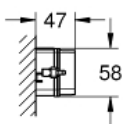

TECTRON SKATE

Инфракрасная электроника для
смывного бачка GD 2

MODEL # 38698SD1

Pure Freude
an Wasser

GROHE

Product Description:

TECTRON SKATE

Инфракрасная электроника для смывного бачка GD 2

Standard Specification:

с инфракрасным датчиком для двусторонней связи для мониторинга, настройки и сервисного обслуживания с адаптером 100-230 V переменного тока, 50-60 Hz, 6 V постоянного тока
для смывного бачка GD 2

серво мотор

для скрытого монтажа

фронтальная панель 156 x 197 мм

инфракрасное управление

7 предустановленных режимов:

- автоматический смыв

- моющий режим

предварительная промывка вкл/выкл

дополнительные функции и точные настройки с помощью пульта дистанционного управления 36 407

регулируемый смыв (3-9 л) вручную или с помощью пульта управления

Одобрено в CE

Color:

□ 38698SD1 нержавеющая сталь