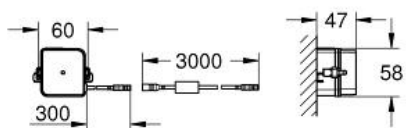

TECTRON SURF
Инфракрасная электроника для
смывного бачка GD 2

MODEL # 38699001

Pure Freude
an Wasser

GROHE

Product Description:

TECTRON SURF

Инфракрасная электроника для смывного бачка GD 2

Standard Specification:

с инфракрасным датчиком для двусторонней связи для мониторинга, настройки и сервисного обслуживания
GROHE StarLight хромированная поверхность
с адаптером 100-230 V переменного тока, 50-60 Hz, 6 V постоянного тока
для смывного бачка GD 2

серво мотор

для скрытого монтажа

фронтальная панель 156 x 197 мм

инфракрасное управление

7 предустановленных режимов:

- автоматический смыв

- моющий режим

предварительная промывка вкл/выкл

дополнительные функции и точные настройки с помощью

пульта дистанционного управления 36 407

регулируемый смыв (3-9 л) вручную или с помощью пульта управления

Одобрено в CE

Color:

□ 38699001 хром