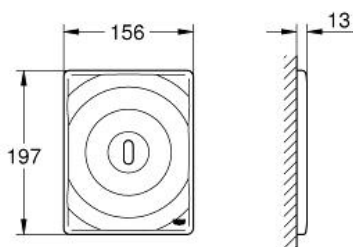

TECTRON SURF  
Инфракрасная электроника для  
смывного бачка GD 2

MODEL # 38699001

Pure Freude  
an Wasser

GROHE

Product Description:

TECTRON SURF

Инфракрасная электроника для смывного бачка GD 2

Standard Specification:

с инфракрасным датчиком для двусторонней связи для мониторинга, настройки и сервисного обслуживания  
GROHE StarLight хромированная поверхность  
с адаптером 100-230 V переменного тока, 50-60 Hz, 6 V постоянного тока  
для смывного бачка GD 2

серво мотор

для скрытого монтажа

фронтальная панель 156 x 197 мм

инфракрасное управление

7 предустановленных режимов:

- автоматический смыв

- моющий режим

предварительная промывка вкл/выкл