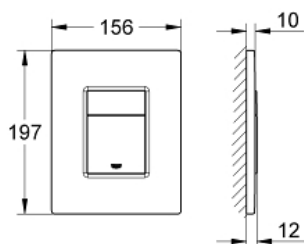

SKATE COSMOPOLITAN  
Накладная панель из нержавеющей  
стали

MODEL # 38732SD0

Pure Freude  
an Wasser

GROHE

Product Description:

SKATE COSMOPOLITAN

Накладная панель из нержавеющей  
стали

Standard Specification:

2 объема смыва или прерывание смыва старт/стоп  
для пневматического смывного клапана  
вертикальный монтаж  
156 x 197 мм

крепежная рама из пластика

крепление скрытое

не совместим с GROHE Fresh

GROHE StarLight хромированная поверхность