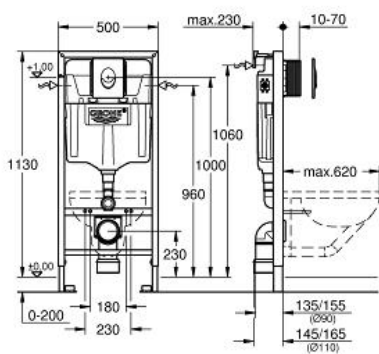

Rapid SL 4 в 1 в сборе, для подвешного унитаза

MODEL # 38750001

Pure Freude
an Wasser

GROHE

Product Description:

Rapid SL 4 в 1 в сборе, для подвешного унитаза

Standard Specification:

сmyвной бачок GD 2
монтажная высота 1,13 м
для монтажа перед стеной или стеной перегородкой
самонесущая стальная рама с
порошковым напылением
подготовлена для облицовки, фиксированные подключения
быстрая регулировка по высоте
крепежный материал
проверено -TUEV
2 болта-держателя для унитаза, крепление для керамики
для подвешных унитазов с опорной поверхностью менее
205 мм
требуется дополнительный аксессуар 38 779 000
расстояние между болтами 180/230 мм
выходной патрубок для унитаза Ø 90 мм
регулировка глубины монтажа, редуктор Ø 90/110 мм
впускной и сmyвной гарнитуры
сmyвной бачок GD 2, 6 - 9 л, заводская настройка 6 л и 3 л
Пневматический сmyвной клапан с тремя режимами
слива: 2-х объёмный, старт/стоп, или непрерывный
Подключение воды слева, справа и сзади
Арматурная группа I, с изоляцией от конденсационной
влаги
подключение воды DN 15
во время сборки не требуется дополнительного
инструмента
для монтажа инспекционного короба
для вертикального или горизонтального монтажа
с принадлежностями для монтажа перед стеной
с накладной панелью Skate Air
вертикальный монтаж
156 x 197 мм, хром, из ABS
GROHE StarLight хромированная поверхность
WC со звукоизоляционным набором

Color:

□ 38750001 хром