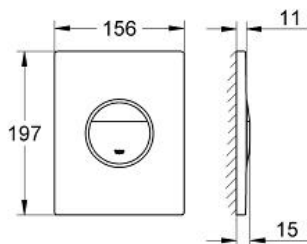

GROHE ONDUS  
Накладная панель  
MODEL # 38766000

*Pure Freude  
an Wasser*

**GROHE**  
WAVE

Product Description:  
GROHE ONDUS  
Накладная панель

Standard Specification:  
2 объема смыва или прерывание смыва старт/стоп  
для пневматического смывного клапана  
для вертикального и горизонтального монтажа  
156 x 197 мм  
из ABS  
GROHE StarLight хромированная поверхность  
GROHE EcoJoy Технология совершенного потока  
при уменьшенном расходе воды

Color:  
□ 38766000 хром