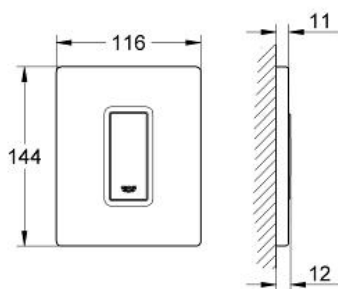

SKATE COSMOPOLITAN

Накладная панель

MODEL # 38784000

Pure Freude
an Wasser

GROHE

Product Description:

SKATE COSMOPOLITAN

Накладная панель

Standard Specification:

механическая панель смыва для писсуара
комплект верхней монтажной части

для Rapido U или Rapido UMB

116 x 144 мм

механический функциональный элемент

минимальное давление 0,5 бар

максимальное давление 6 бар

1.0 - 6.0 настройка

Арматурная группа II

GROHE StarLight хромированная поверхность

Color:

□ 38784000 хром