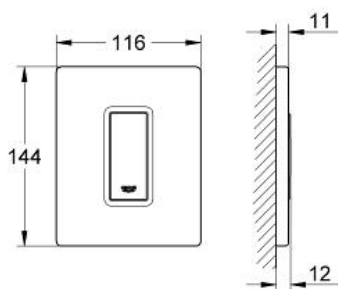

SKATE COSMOPOLITAN

Накладная панель

MODEL # 38784P00

Pure Freude
an Wasser

GROHE

Product Description:

SKATE COSMOPOLITAN

Накладная панель

Standard Specification:

механическая панель смыва для писсуара
комплект верхней монтажной части

для Rapido U или Rapido UMB

116 x 144 мм

механический функциональный элемент

минимальное давление 0,5 бар

максимальное давление 6 бар

1.0 - 6.0 настройка

Арматурная группа II

GROHE StarLight хромированная поверхность

Color:

□ 38784P00 матовый хром