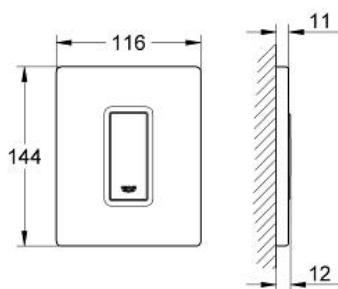

SKATE COSMOPOLITAN
Накладная панель из нержавеющей стали

MODEL # 38784SD0

Pure Freude
an Wasser

GROHE

Product Description:
SKATE COSMOPOLITAN
Накладная панель из нержавеющей стали

Standard Specification:
механическая панель смыва для писсуара
комплект верхней монтажной части
для Rapido U или Rapido UMB
116 x 144 мм
механический функциональный элемент
минимальное давление 0,5 бар
максимальное давление 6 бар
1.0 - 6.0 настройка
Арматурная группа II
крепежная рама из пластика
крепление скрытое