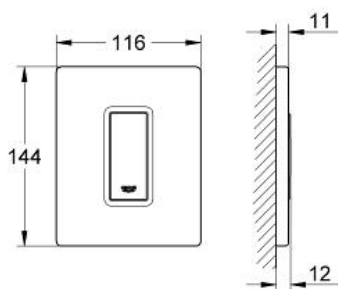

SKATE COSMOPOLITAN

Накладная панель

MODEL # 38784SH0

Pure Freude
an Wasser

GROHE

Product Description:

SKATE COSMOPOLITAN

Накладная панель

Standard Specification:

механическая панель смыва для писсуара
комплект верхней монтажной части

для Rapido U или Rapido UMB

116 x 144 мм

механический функциональный элемент

минимальное давление 0,5 бар

максимальное давление 6 бар

1.0 - 6.0 настройка

Арматурная группа II

Color:

□ 38784SH0 альпин-белый