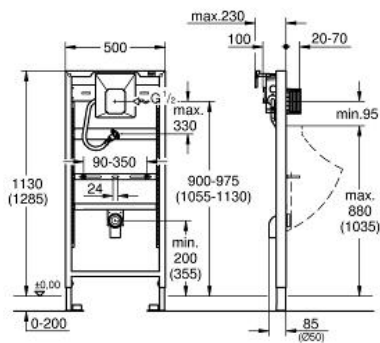

Rapid SL для писсуара

MODEL # 38803001

Pure Freude
an Wasser

GROHE

Product Description:

Rapid SL для писсуара

Standard Specification:

с GROHE Rapido U

для механического смыва или установки Tectron
инфракрасной электроники на 6 V или 230 V

1.13 и 1.30 м инсталляционная высота
для монтажа перед стеной или стеной перегородкой

самонесущая стальная рама с

порошковым напылением

подготовлена для облицовки

регулируемые по высоте подключения

к объекту

быстрая регулировка по высоте

крепежный материал

проверено -TUEV

смывное колено, выдерживающее

высокую температуру, DN 50

подключение для впуска и впускной гарнитур

болты-держатели M8, с креплением для

керамики

в комплекте с запорным вентелем

минимальное давление 0,5 бар

оперативное давление максимум 10 бар

промывная трубка

функциональный блок смонтирован и проверен на заводе

подводы воды на 1/2 с внешней резьбой

соединительная коробка для сети питания 230 V

монтажный короб с уплотнителями

регулируемая ревизионная шахта для комплектов

готового монтажа размером 116 x 144 мм

с принадлежностями для монтажа перед стеной

Color:

□ 38803001