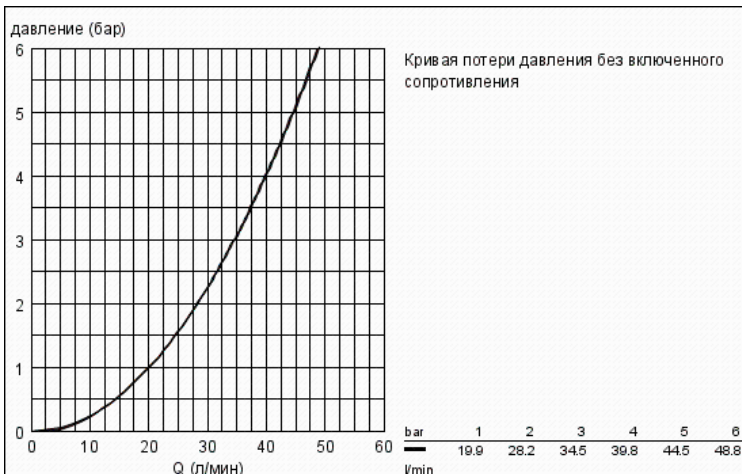

Rapid SL для писсуара

MODEL # 38803001

Pure Freude
an Wasser

GROHE

Product Description:

Rapid SL для писсуара

Standard Specification:

с GROHE Rapido U