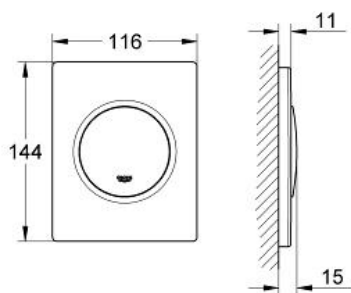

NOVA COSMOPOLITAN

Накладная панель

MODEL # 38804000

Pure Freude
an Wasser

GROHE

Product Description:
NOVA COSMOPOLITAN
Накладная панель

Standard Specification:
механическая панель смыва для писсуара
комплект верхней монтажной части
для Rapido U или Rapido UMB
116 x 144 мм
механический функциональный элемент
минимальное давление 0,5 бар
максимальное давление 6 бар
1.0 - 6.0 настройка
Арматурная группа II
GROHE StarLight хромированная поверхность

Color:
□ 38804000 хром