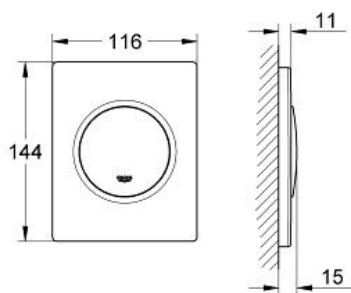

NOVA COSMOPOLITAN

Накладная панель

MODEL # 38804P00

Pure Freude  
an Wasser

GROHE

Product Description:  
NOVA COSMOPOLITAN  
Накладная панель

Standard Specification:  
механическая панель смыва для писсуара  
комплект верхней монтажной части  
116 x 144 мм  
механический функциональный элемент  
минимальное давление 0,5 бар  
максимальное давление 6 бар  
1.0 - 6.0 настройка  
Арматурная группа II  
GROHE StarLight хромированная поверхность