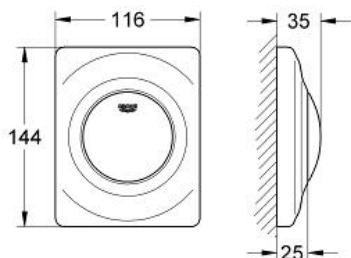

SURF  
Накладная панель  
MODEL # 38808000

Pure Freude  
an Wasser

GROHE

Product Description:

SURF

Накладная панель

Standard Specification:

механическая панель смыва для писсуара  
комплект верхней монтажной части  
для Rapido U или Rapido UMB

116 x 144 мм

механический функциональный элемент

минимальное давление 0,5 бар

максимальное давление 6 бар

1.0 - 6.0 настройка

Арматурная группа II

GROHE StarLight хромированная поверхность

Color:

□ 38808000 хром