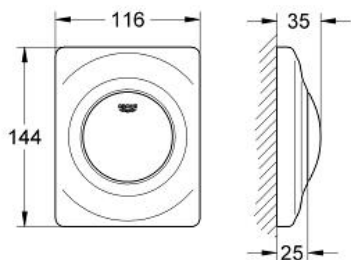

SURF  
Накладная панель  
MODEL # 38808P00

Pure Freude  
an Wasser

GROHE

Product Description:

SURF  
Накладная панель

Standard Specification:

механическая панель смыва для писсуара  
комплект верхней монтажной части  
для Rapido U или Rapido UMB

116 x 144 мм

механический функциональный элемент

минимальное давление 0,5 бар

максимальное давление 6 бар

1.0 - 6.0 настройка

Арматурная группа II

GROHE StarLight хромированная поверхность

Color:

□ 38808P00 матовый хром