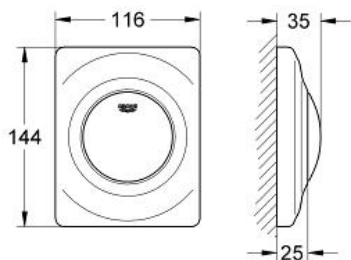

SURF
Накладная панель
MODEL # 38808SH0

Pure Freude
an Wasser

GROHE

Product Description:

SURF

Накладная панель

Standard Specification:

механическая панель смыва для писсуара
комплект верхней монтажной части
для Rapido U или Rapido UMB

116 x 144 мм

механический функциональный элемент

минимальное давление 0,5 бар

максимальное давление 6 бар

1.0 - 6.0 настройка

Арматурная группа II

Color:

□ 38808SH0 альпин-белый