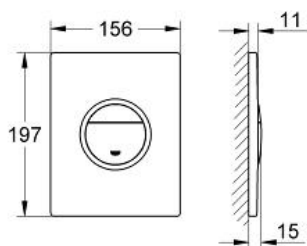

NOVA COSMOPOLITAN LIGHT

Накладная панель

MODEL # 38809000

Pure Freude
an Wasser

GROHE

Product Description:

NOVA COSMOPOLITAN LIGHT

Накладная панель

Standard Specification:

2 объема смыва или прерывание смыва старт/стоп,
подсветка панели по контуру кнопки
LED подсветка (цвета: синий, красный, желтый,
зеленый), индивидуальная настройка цвета подсветки,
кнопка включение/выключение, таймер для
индивидуального программирования
работы подсветки

длина соединительного кабеля 3 м

Трансформатор для внешнего монтажа, напряжение
подключения 230 V AC, 50/60 Hz, 2.0 VA, Этот продукт
содержит встроенные светодиодные лампы, которые не
могут быть заменены: класс энергоэффективности: A +
Одобрено в CE

для пневматического смывного клапана
для вертикального и горизонтального монтажа
156 x 197 мм, из ABS

GROHE StarLight хромированная поверхность
GROHE EcoJoy Технология совершенного потока
при уменьшенном расходе воды

Color:

□ 38809000 хром