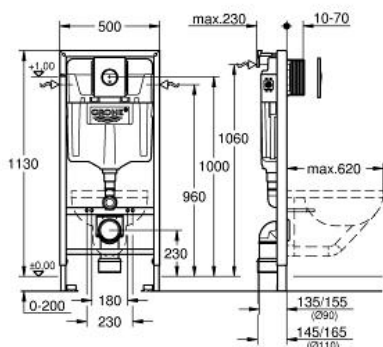

Rapid SL 4 в 1 в сборе, для подвешного унитаза

MODEL # 38813001

Pure Freude
an Wasser

GROHE

Product Description:

Rapid SL 4 в 1 в сборе, для подвешного унитаза

Standard Specification:

сmyвной бачок GD 2
монтажная высота 1,13 м
для монтажа перед стеной или стеной перегородкой
самонесущая стальная рама с
порошковым напылением
подготовлена для облицовки
фиксированные подключения
быстрая регулировка по высоте
крепежный материал
проверено -TUEV
2 болта-держателя для унитаза
крепление для керамики
для подвесных унитазов с опорной поверхностью менее
205 мм
требуется дополнительный аксессуар 38 779 000
расстояние между болтами 180/230 мм
выходной патрубков для унитаза Ø 90 мм
регулировка глубины монтажа, редуктор Ø 90/110 мм
впускной и сmyвной гарнитуры
сmyвной бачок GD 2, 6 - 9 л
заводская настройка 6 л и 3 л
Пневматический сmyвной клапан с тремя режимами
слива: 2-х объёмный, старт/стоп, или непрерывный
Подключение воды слева, справа и сзади
Арматурная группа I
с изоляцией от конденсационной влаги
подключение воды DN 15
во время сборки не требуется дополнительного
инструмента
для монтажа инспекционного короба
для вертикального или горизонтального монтажа
с принадлежностями для монтажа перед стеной
с накладной панелью Nova Cosmopolitan
для вертикального и горизонтального монтажа
156 x 197 мм, из ABS
GROHE StarLight хромированная поверхность
GROHE EcoJoy Технология совершенного потока
при уменьшенном расходе воды
WC со звукоизоляционным набором