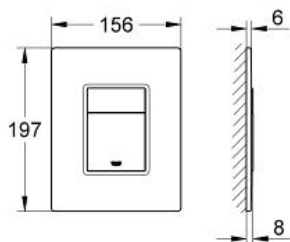

SKATE COSMOPOLITAN

Накладная панель

MODEL # 38845KS0

Pure Freude
an Wasser

GROHE

Product Description:

SKATE COSMOPOLITAN

Накладная панель

Standard Specification:

со стеклянной поверхностью, 2 объема смыва или прерывание смыва старт/стоп, для пневматического смывного клапана, для вертикального и горизонтального монтажа, 156 x 197 мм, сделано из безопасного стекла, крепежный набор
не подходит для смывного бачка 6 л
GROHE StarLight хромированная поверхность
GROHE EcoJoy Технология совершенного потока при уменьшенном расходе воды

Color:

□ 38845KS0 черный бархат