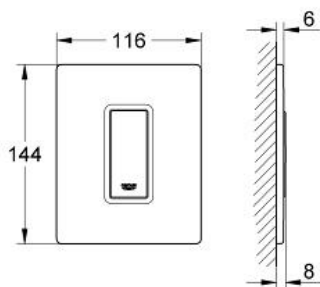

SKATE COSMOPOLITAN

Накладная панель

MODEL # 38846KS0

Pure Freude
an Wasser

GROHE

Product Description:

SKATE COSMOPOLITAN

Накладная панель

Standard Specification:

со стеклянной поверхностью
сделано из безопасного стекла
механическая панель смыва для писсуара
кнопка смыва пластиковая, хромированная
комплект верхней монтажной части
для Rapido U или Rapido UMB
крепежная рама с монтажным комплектом
116 x 144 мм
механический функциональный элемент
минимальное давление 0,5 бар
максимальное давление 6 бар
1.0 - 6.0 настройка
Арматурная группа II