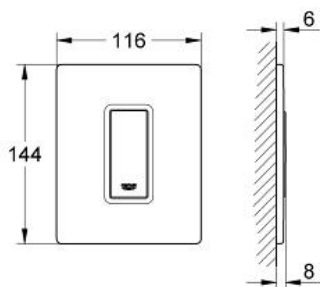

SKATE COSMOPOLITAN

Накладная панель

MODEL # 38846LS0

Pure Freude
an Wasser

GROHE

Product Description:

SKATE COSMOPOLITAN

Накладная панель

Standard Specification:

со стеклянной поверхностью
сделано из безопасного стекла
механическая панель смыва для писсуара
кнопка смыва пластиковая, хромированная
комплект верхней монтажной части
для Rapido U или Rapido UMB
крепежная рама с монтажным комплектом
116 x 144 мм
механический функциональный элемент
минимальное давление 0,5 бар
максимальное давление 6 бар
1.0 - 6.0 настройка
Арматурная группа II