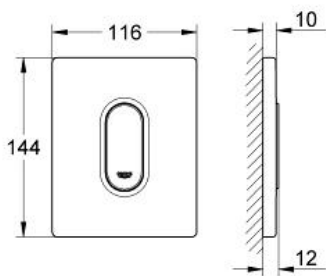

ARENA COSMOPOLITAN

Накладная панель

MODEL # 38857000

Pure Freude
an Wasser

GROHE

Product Description:

ARENA COSMOPOLITAN

Накладная панель

Standard Specification:

механическая панель смыва для писсуара
комплект верхней монтажной части

для Rapido U или Rapido UMB

116 x 144 мм

механический функциональный элемент

минимальное давление 0,5 бар

максимальное давление 6 бар

1.0 - 6.0 настройка

Арматурная группа II

GROHE StarLight хромированная поверхность

Color:

□ 38857000 хром