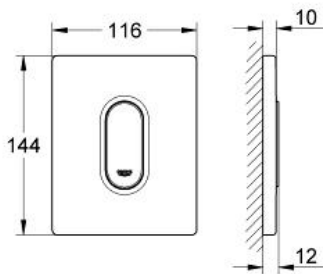

ARENA COSMOPOLITAN

Накладная панель

MODEL # 38857SH0

Pure Freude
an Wasser

GROHE

Product Description:

ARENA COSMOPOLITAN

Накладная панель

Standard Specification:

механическая панель смыва для писсуара
комплект верхней монтажной части

для Rapido U или Rapido UMB

116 x 144 мм

механический функциональный элемент

минимальное давление 0,5 бар

максимальное давление 6 бар

1.0 - 6.0 настройка

Арматурная группа II

Color:

□ 38857SH0 альпин-белый