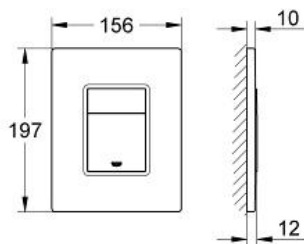

SKATE COSMOPOLITAN

Накладная панель

MODEL # 38859XG0

Pure Freude
an Wasser

GROHE

Product Description:

SKATE COSMOPOLITAN

Накладная панель

Standard Specification:

с графическим принтом

2 объема смыва или прерывание смыва старт/стоп

для пневматического смывного клапана

для вертикального и горизонтального монтажа

156 x 197 мм

из ABS

GROHE StarLight хромированная поверхность