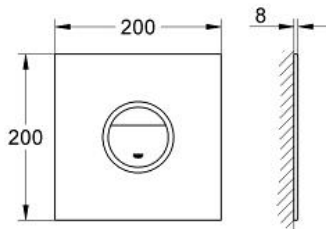

VERIS LIGHT
Накладная панель
MODEL # 38915KS0

Pure Freude
an Wasser

GROHE

Product Description:

VERIS LIGHT
Накладная панель

Standard Specification:

2 объема смыва или прерывание смыва старт/стоп

бесконтактная активация смыва

подсветка панели по контуру кнопки

LED подсветка (цвета: синий, красный, желтый, зеленый)

индивидуальная настройка цвета подсветки

таймер вкл/выкл для настройки освещения

длина соединительного кабеля 3 м

Трансформатор для внешнего монтажа