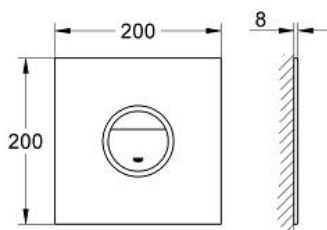

GROHE ONDUS DIGITECTURE LIGHT

Накладная панель

MODEL # 38915LS0

Pure Freude
an Wasser

GROHE

Product Description:

GROHE ONDUS DIGITECTURE LIGHT
Накладная панель

Standard Specification:

2 объема смыва или прерывание смыва старт/стоп
бесконтактная активация смыва
подсветка панели по контуру кнопки
LED подсветка (цвета: синий, красный, желтый,
зеленый)

индивидуальная настройка цвета подсветки
таймер вкл/выкл для настройки освещения
длина соединительного кабеля 3 м

Трансформатор для внешнего монтажа
серво мотор

110 V - 240 V блок питания, 50/60 Hz

9 VA

Одобрено в CE

с лампочками контроля за функциями

для смывного бачка GD 2 с пневматическим клапаном AV1
200 x 200 мм

сделано из безопасного стекла

GROHE EcoJoy Технология совершенного потока
при уменьшенном расходе воды

Color:

□ 38915LS0 белая луна