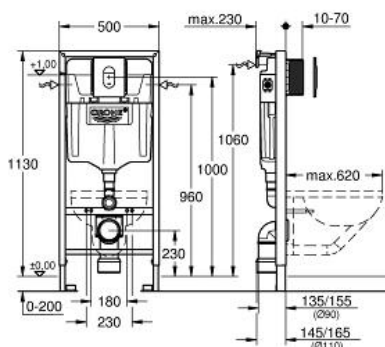

# Rapid SL 4 в 1 в сборе, для подвешного унитаза

MODEL # 38929000

Pure Freude  
an Wasser

GROHE

## Product Description:

Rapid SL 4 в 1 в сборе, для подвешного унитаза

## Standard Specification:

сmyвной бачок GD 2  
монтажная высота 1,13 м  
для монтажа перед стеной или стеной перегородкой  
самонесущая стальная рама с  
порошковым напылением  
подготовлена для облицовки  
фиксированные подключения  
быстрая регулировка по высоте  
крепежный материал  
проверено -TUEV  
2 болта-держателя для унитаза  
крепление для керамики  
для подвесных унитазов с опорной поверхностью менее  
205 мм  
требуется дополнительный аксессуар 38 779 000  
расстояние между болтами 180/230 мм  
выходной патрубков для унитаза Ø 90 мм  
регулировка глубины монтажа, редуктор Ø 90/110 мм  
впускной и сmyвной гарнитуры  
сmyвной бачок GD 2, 6 - 9 л  
заводская настройка 6 л и 3 л  
Пневматический сmyвной клапан с тремя режимами  
слива: 2-х объёмный, старт/стоп, или непрерывный  
Подключение воды слева, справа и сзади  
Арматурная группа I  
с изоляцией от конденсационной влаги  
подключение воды DN 15  
во время сборки не требуется дополнительного  
инструмента  
для монтажа инспекционного короба  
для вертикального или горизонтального монтажа  
с принадлежностями для монтажа перед стеной  
с накладной панелью Arena Cosmopolitan  
для вертикального и горизонтального монтажа  
156 x 197 мм, хром, из ABS  
GROHE StarLight хромированная поверхность  
WC со звукоизоляционным набором