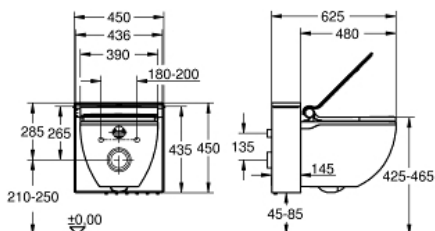

GROHE SENSIA IGS
Унитаз-биде подвесной
MODEL # 39111LK0

Pure Freude
an Wasser

GROHE

Product Description:
GROHE SENSIA IGS
Унитаз-биде подвесной

Standard Specification:
GROHE Hygiene программа декальцинации: уникальная очистка 70°C горячей водой всей системы водоснабжения, автоматическая очистка душа до и после использования
GROHE DreamSpray:
дамский душ с отдельной подачей воды
аэрированный душ
массажный режим струи
пульсирующий режим струи
регулировка напора воды
автоматическая промывка до и после использования
регулировка температуры воды
Другие функции
режим "фен" с регулировкой температуры
удаление запахов через встроенный фильтр
Сиденье и крышка унитаза из дюропласта с системой soft close
регулятор - управление нажатием и вращением
4 индивидуально настраиваемые программы для пульта управления
вкл./выкл. устройства
режим ночной подсветки
встроенный подвод воды и электропитание

в комплекте
сенсорный пульт управления с настенным держателем
батарейки для пульта управления
угловой фильтр
принадлежности для монтажа
смывной трубкой
руководство по установке
кабель электропитания
давление 0.1 - 1.0 МПа (1 - 10 бар)
номинальное напряжение 220-240 V AC 1400 W
частота 50-60 Hz
тип защиты IPX4
в соответствии с EN 1717/13077
Одобрено в CE
SH0:
альпин-белый керамика, корпус, фронтальная часть,
сиденье и крышка унитаза
LP0: