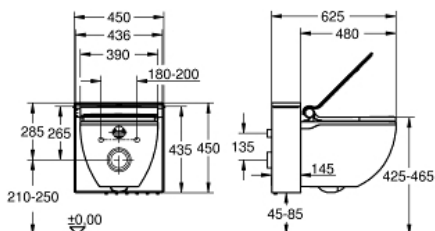

GROHE SENSIA IGS  
Унитаз-биде подвесной  
MODEL # 39111LP0

Pure Freude  
an Wasser

GROHE

Product Description:  
GROHE SENSIA IGS  
Унитаз-биде подвесной

Standard Specification:  
GROHE Hygiene программа декальцинации: уникальная очистка 70°C горячей водой всей системы водоснабжения, автоматическая очистка душа до и после использования  
GROHE DreamSpray:  
дамский душ с отдельной подачей воды  
аэрированный душ  
массажный режим струи  
пульсирующий режим струи  
регулировка напора воды  
автоматическая промывка до и после использования  
регулировка температуры воды  
Другие функции  
режим "фен" с регулировкой температуры  
удаление запахов через встроенный фильтр  
Сиденье и крышка унитаза из дюропласта с системой soft close  
регулятор - управление нажатием и вращением  
4 индивидуально настраиваемые программы для пульта управления  
вкл./выкл. устройства  
режим ночной подсветки  
встроенный подвод воды и электропитание

в комплекте  
сенсорный пульт управления с настенным держателем  
батарейки для пульта управления  
угловой фильтр  
принадлежности для монтажа  
смывной трубкой  
кабель электропитания  
руководство по установке  
давление 0.1 - 1.0 МПа (1 - 10 бар)  
номинальное напряжение 220-240 V AC 1400 W  
частота 50-60 Hz  
тип защиты IPX4  
в соответствии с EN 1717/13077  
Одобрено в CE