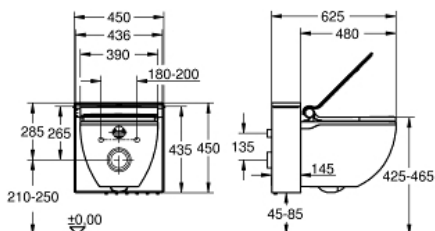

GROHE SENSIA IGS
Унитаз-биде подвесной
MODEL # 39111SH0

Pure Freude
an Wasser

GROHE

Product Description:
GROHE SENSIA IGS
Унитаз-биде подвесной

Standard Specification:

GROHE Hygiene программа декальцинации: уникальная очистка 70°C горячей водой всей системы водоснабжения, автоматическая очистка душа до и после использования

GROHE DreamSpray:

дамский душ с отдельной подачей воды

аэрированный душ

массажный режим струи

пульсирующий режим струи

регулировка напора воды

автоматическая промывка до и после использования

регулировка температуры воды

Другие функции

режим "фен" с регулировкой температуры

удаление запахов через встроенный фильтр

Сиденье и крышка унитаза из дюропласта с системой soft close

регулятор - управление нажатием и вращением

4 индивидуально настраиваемые программы для пульта управления

вкл./выкл. устройства

режим ночной подсветки

встроенный подвод воды и электропитание

в комплекте

сенсорный пульт управления с настенным держателем

батарейки для пульта управления

угловой фильтр

принадлежности для монтажа

смывной трубкой

руководство по установке

кабель электропитания

давление 0.1 - 1.0 МПа (1 - 10 бар)

номинальное напряжение 220-240 V AC 1400 W

частота 50-60 Hz

тип защиты IPX4

в соответствии с EN 1717/13077

Одобрено в CE

SH0:

альпин-белый керамика, корпус, фронтальная часть, сиденье и крышка унитаза

LP0: