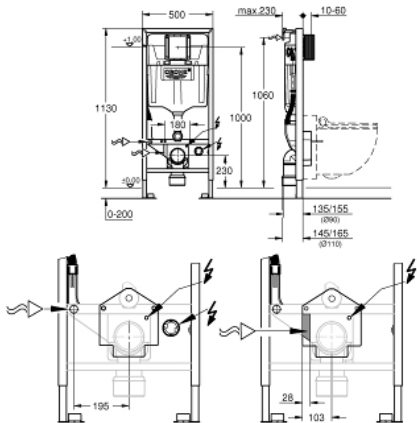

Rapid SL для унитазов-биде GROHE Sensia

MODEL # 39112001

Pure Freude
an Wasser

GROHE

Product Description:

Rapid SL для унитазов-биде GROHE Sensia

Standard Specification:

смывной бачок GD 2 с подключением для унитаза-биде GROHE Sensia (Sensia IGS/Sensia Arena)

монтажная высота 1,13 м

для монтажа перед стеной или стеной перегородкой

самонесущая стальная рама с

порошковым напылением

подготовлена для облицовки

фиксированные подключения

быстрая регулировка по высоте

крепежный материал

проверено -TUEV

2 болта-держателя для унитаза

крепление для керамики

расстояние между болтами 180/230 мм

PP-смывная дуга Ø 90 мм

регулировка глубины монтажа

редуктор Ø 90/110 мм

впускной и смывной гарнитуры

смывной бачок GD 2, 6 - 9 л

заводская настройка 6 л и 3 л

Пневматический смывной клапан с тремя режимами

слива: 2-х объёмный, старт/стоп, или непрерывный

Подключение воды сзади

Арматурная группа I

с изоляцией от конденсационной влаги

подключение воды DN 15

во время сборки не требуется дополнительного

инструмента

для монтажа инспекционного короба

для вертикального или горизонтального монтажа

2 настенных угла с крепежным материалом

универсальный подвод воды для унитаза-биде Sensia

Arena и Sensia IGS

скрытая электрическая розетка

розетка для электроподсоединения

для монтажа маленьких смывных панелей необходимо

заказать

ревизионный короб 40 911 000 (приобретается отдельно)

Color: