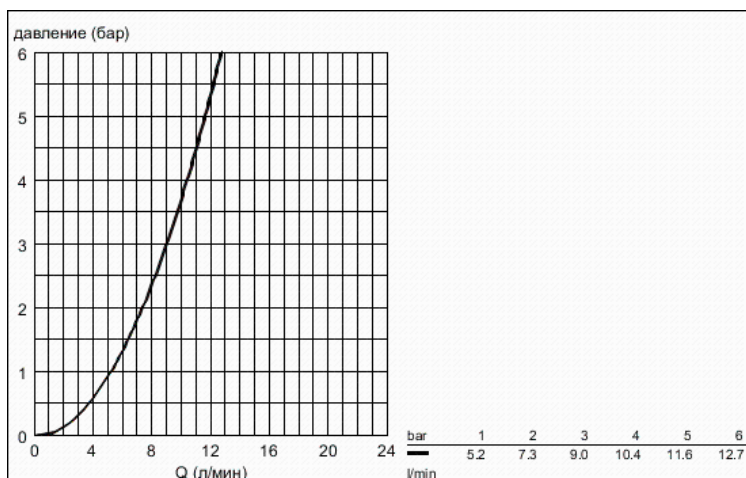

Rapid SL для унитазов-биде GROHE Sensia

MODEL # 39112001

Pure Freude
an Wasser

GROHE

Product Description:

Rapid SL для унитазов-биде GROHE Sensia

Standard Specification:

смывной бачок GD 2 с подключением для унитаза-биде GROHE Sensia (Sensia IGS/Sensia Arena)

монтажная высота 1,13 м

для монтажа перед стеной или стеной перегородкой

самонесущая стальная рама с

порошковым напылением

подготовлена для облицовки

фиксированные подключения

быстрая регулировка по высоте

крепежный материал

проверено -TUEV

2 болта-держателя для унитаза

крепление для керамики

расстояние между болтами 180/230 мм

PP-смывная дуга Ø 90 мм

регулировка глубины монтажа

редуктор Ø 90/110 мм

впускной и смывной гарнитуры

смывной бачок GD 2, 6 - 9 л

заводская настройка 6 л и 3 л

Пневматический смывной клапан с тремя режимами

слива: 2-х объёмный, старт/стоп, или непрерывный

Подключение воды сзади

Арматурная группа I

с изоляцией от конденсационной влаги

подключение воды DN 15

во время сборки не требуется дополнительного

инструмента

для монтажа инспекционного короба

для вертикального или горизонтального монтажа

2 настенных угла с крепежным материалом

универсальный подвод воды для унитаза-биде Sensia

Arena и Sensia IGS

скрытая электрическая розетка

розетка для электроподсоединения

для монтажа маленьких смывных панелей необходимо

заказать

ревизионный короб 40 911 000 (приобретается отдельно)

Color: