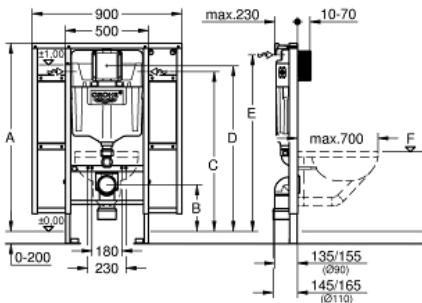

Rapid SL для подвешного унитаза

MODEL # 39140000

Pure Freude
an Wasser

GROHE

	1130	1080
A	1130	1080
B	280	230
C	960	910
D	1000	950
E	1060	1010
F	460	410

Product Description:

Rapid SL для подвешного унитаза

Standard Specification:

сmyвной бачок GD 2
монтажная высота 1,13 м
с крепёжным элементом для поддержки сзади
исполнение для людей с ограниченными возможностями
для унитаза длиной 70 см
для монтажа перед стеной или стеной перегородкой
самонесущая стальная рама с
порошковым напылением
подготовлена для облицовки
фиксированные подключения
быстрая регулировка по высоте
крепёжный материал
проверено -TUEV
2 болта-держателя для унитаза
4 настенных уголка
крепление для керамики
расстояние между болтами 180/230 мм
PP-сmyвная дуга Ø 90 мм
регулировка глубины монтажа
редуктор Ø 90/110 мм
впускной и сmyвной гарнитуры
сmyвной бачок GD 2, 6 - 9 л
заводская настройка 6 л и 3 л
Пневматический сmyвной клапан с тремя режимами
слива: 2-х объёмный, старт/стоп, или непрерывный
Подключение воды слева, справа и сзади
Арматурная группа I
с изоляцией от конденсационной влаги
подключение воды DN 15
во время сборки не требуется дополнительного
инструмента
для монтажа инспекционного короба
для вертикального или горизонтального монтажа
с принадлежностями для монтажа перед стеной
для монтажа маленьких сmyвных панелей необходимо
заказать
ревизионный короб 40 911 000 (приобретается отдельно)