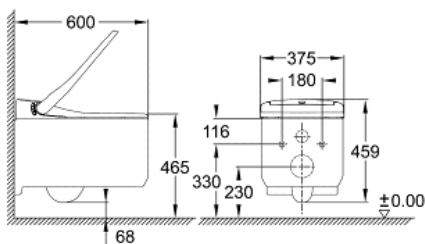

GROHE SENSIA ARENA
Унитаз-биде подвесной
MODEL # 39354SH0

Pure Freude
an Wasser

GROHE

Product Description:
GROHE SENSIA ARENA
Унитаз-биде подвесной

Standard Specification:
GROHE Hygiene антибактериальное и грязеотталкивающее покрытие в соответствии со стандартом SIAA Kokin и технологией Aquaceramics
GROHE power flush: безободковый унитаз с технологией GROHE Triple Vortex
GROHE Skin Clean:
2 регулируемые штанги (1 стандартная, 1 дамская)
дамский душ с отдельной подачей воды
массажный режим струи
пульсирующий режим струи
регулировка напора воды
автоматическая промывка до и после использования
встроенный проточный нагреватель обеспечивает непрерывную подачу теплой воды
регулируемая температура

Другие функции
режим "фен" с регулировкой температуры
удаление запахов через встроенный фильтр
Сиденье и крышка из дюропласта с функцией автоматического открытия/закрытия
инфракрасный датчик
панель управления на корпусе устройства
вкл./выкл. устройства
внутренняя подсветка
встроенный подвод воды и электропитание
пульт управление с iOS и Android App
приложение iOS для смартфонов

в комплекте
шумоизоляция, установочные элементы и шайбы в комплекте
пульт управления с настенным держателем
угольный фильтр
набор для подключения воды
заглушка
кабель электропитания
давление 0.05 - 1 MPa (0.5 - 10 бар)
напряжение 220-240 V
частота 50-60 Hz