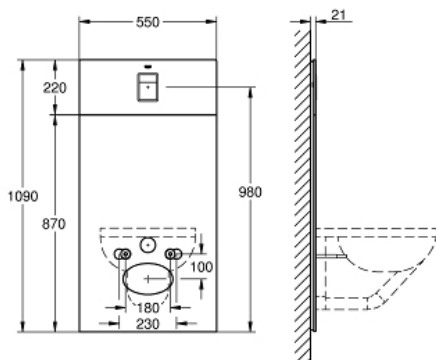

Rapid SL со стеклянным модулем

MODEL # 39374KS0

Pure Freude
an Wasser

GROHE

Product Description:

Rapid SL со стеклянным модулем

Standard Specification:

для Rapid SL и Uniset
со смывным бачком GD 2
для монтажа унитаза-биде Sensia Arena или стандартных
подвесных унитазов
Для кафельных / оштукатуренных стен
Двухсекционная стеклянная крышка из закаленного
безопасного стекла (8 мм)
съемная верхняя часть для технического обслуживания
панель смыва Skate Cosmopolitan (хром) располагается на
одном уровне со стеклянным модулем
HPL Декоративная панель с технологическими
отверстиями для труб
Панель со встроенными подключениями к воде для
унитаза-биде Sensia Arena
монтажная панель с серебряным обрамлением
со звукоизоляционным набором
с принадлежностями для монтажа стеклянного модуля и
подвесного унитаза