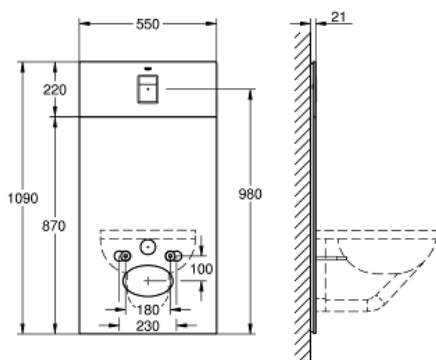

Rapid SL со стеклянным модулем

MODEL # 39374LS0

Pure Freude
an Wasser

GROHE

Product Description:

Rapid SL со стеклянным модулем

Standard Specification:

для Rapid SL и Uniset

со смывным бачком GD 2

для монтажа унитаза-биде Sensia Arena или стандартных подвесных унитазов

Для кафельных / оштукатуренных стен

Двухсекционная стеклянная крышка из закаленного безопасного стекла (8 мм)

съемная верхняя часть для технического обслуживания

панель смыва Skate Cosmopolitan (хром) располагается на одном уровне со стеклянным модулем

HPL Декоративная панель с технологическими отверстиями для труб

Панель со встроенными подключениями к воде для унитаза-биде Sensia Arena

монтажная панель с серебряным обрамлением

со звукоизоляционным набором

с принадлежностями для монтажа стеклянного модуля и подвесного унитаза

Color:

□ 39374LS0 белая луна