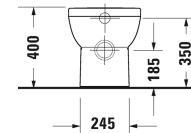

DuraStyle Basic Комплект напольного унитаза Duravit Rimless® # 41840900A1

Комплект напольного унитаза Duravit Rimless®	Размеры	Вес	Номер заказа
Размеры упаковки 510 x 386 x 465 мм			
Цвета			
00 Белый Alpin			
Вариант			
		24,500 кг	41840900A1

Все чертежи содержат необходимые размеры с соблюдением стандартных допусков. Они указаны в мм и не являются обязательными. Точные размеры, в частности для монтажа по индивидуальному заказу, можно получить только по готовому изделию.