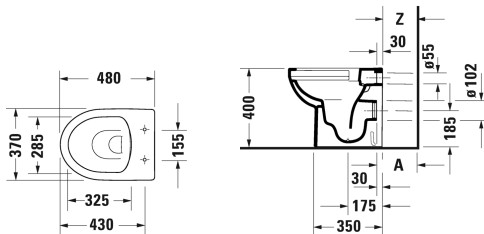

DuraStyle Basic Комплект напольного унитаза Duravit Rimless® # 41840900A1

Комплект напольного унитаза Duravit Rimless®	Размеры	Вес	Номер заказа
Размеры упаковки 510 x 386 x 465 мм			
Цвета			
00 Белый Alpin			
Вариант			
		24,500 кг	41840900A1

Все чертежи содержат необходимые размеры с соблюдением стандартных допусков. Они указаны в мм и не являются обязательными. Точные размеры, в частности для монтажа по индивидуальному заказу, можно получить только по готовому изделию.