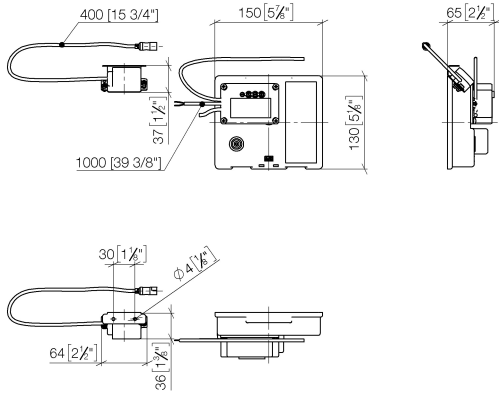

- Min. Einbautiefe 90 mm
- Max. Einbautiefe 125 mm

Empfohlenes Zubehör

SERIENNEUTRAL Verlängerung für Touchfree 500 mm - 12 765 970 90

**SERIENNEUTRAL eSET Touchfree Waschtischbatterie mit
Temperatureinstellung -**

#Error
mm [inches]

#Error

Ersatzteilstückliste

Nr.	Artikelnummer	Benennung	Verbaumenge	Lieferzeit
1	90 10 01 177 00 90	Elektrozubehoer	1	2
2	90 17 20 199 00 90	Halter	1	2
3	09 23 01 124 90	Huelse	1	10
4	09 23 10 129 90	Mutter	1	2
5	04 30 50 079 00 90	Ventil	1	2
6	90 15 02 013 00 90	Kartusche	1	2
7	04 10 01 246 00 90	Elektrozubehoer	1	2
8	04 30 31 024 01 90	Befestigungssatz	1	2