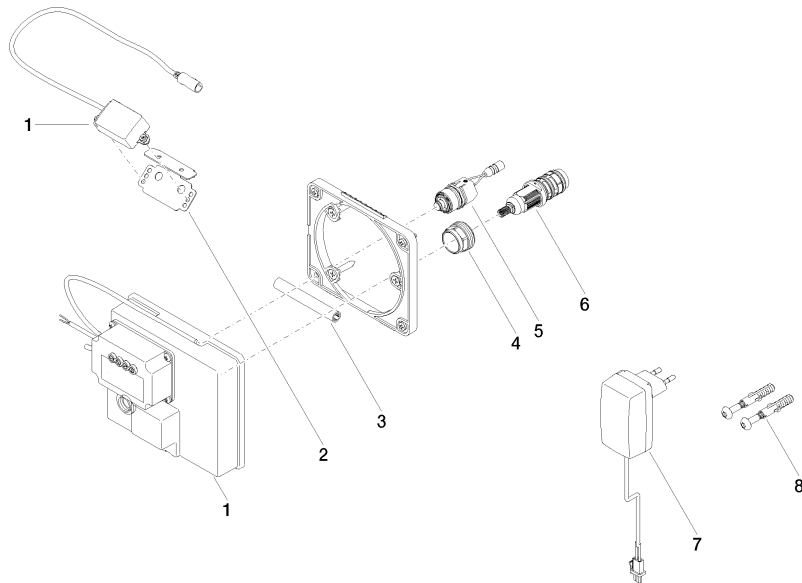

- Min. Einbautiefe 90 mm
- Max. Einbautiefe 125 mm

Empfohlenes Zubehör

SERIENNEUTRAL Verlängerung für Touchfree 500 mm - 12 765 970 90

**SERIENNEUTRAL eSET Touchfree Waschtischbatterie mit
Temperatureinstellung -**

#Error
mm [inches]

#Error

Ersatzteilstückliste

Nr.	Artikelnummer	Benennung	Verbaumenge	Lieferzeit
1	90 10 01 177 00 90	Elektrozubehoer	1	2
2	90 17 20 199 00 90	Halter	1	2
3	09 23 01 124 90	Huelse	1	10
4	09 23 10 129 90	Mutter	1	2
5	04 30 50 079 00 90	Ventil	1	2
6	90 15 02 013 00 90	Kartusche	1	2
7	04 10 01 246 00 90	Elektrozubehoer	1	2
8	04 30 31 024 01 90	Befestigungssatz	1	2