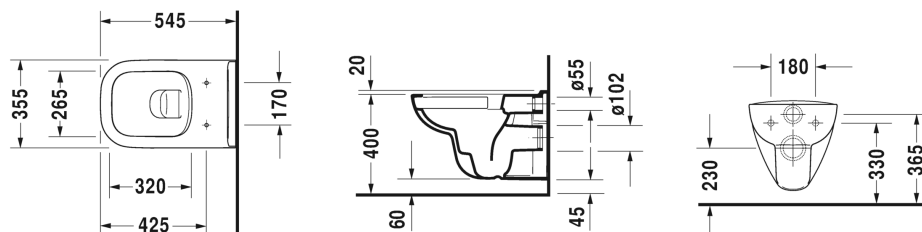

## D-Code Унитаз подвесной Duravit Rimless® в комплекте # 45700900A1

Унитаз подвесной Duravit Rimless® в комплекте	Размеры	Вес	Номер заказа
Размеры упаковки 565 x 400 x 450 мм			
<b>Цвета</b>			
00 Белый Alpin			
<b>Вариант</b>			
		27,000 кг	45700900A1
<b>Справка</b>			
Если не используется инсталляция, рекомендуется крепление # 006500			

Все чертежи содержат необходимые размеры с соблюдением стандартных допусков. Они указаны в мм и не являются обязательными. Точные размеры, в частности для монтажа по индивидуальному заказу, можно получить только по готовому изделию.