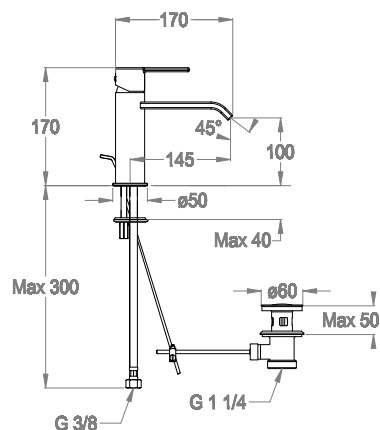

Miscelatore lavabo h. 170 mm, interasse 145 mm, con scarico e salterello.

Finiture disponibili

Chrome

10.00
Chrome

Black to White

28.00
Burning Black

36.00
Dark Graphite

38.00
Warm Grey

0590535

Articolo dotato di scarico e asta con salterello.

0410030

Articolo a risparmio idrico.

6 L/min

Articolo certificato DVGW.

EN 817