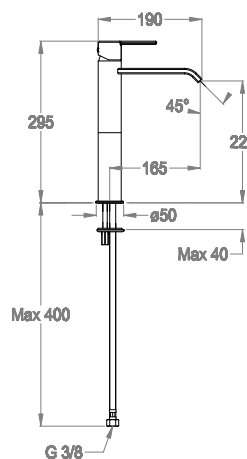

Miscelatore lavabo h. 295 mm, interasse 165 mm, senza scarico e senza foro per salterello.

Finiture disponibili

Chrome

10.00
Chrome

Black to White

28.00
Burning Black

36.00
Dark Graphite

38.00
Warm Grey

Articolo certificato DVGW.

0590535

6 L/min

EN 817