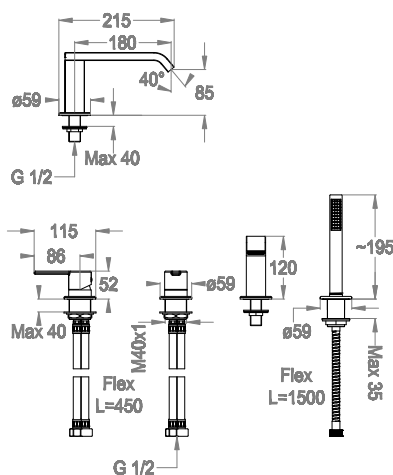

Gruppo bordo vasca a quattro fori al piano, con deviatore e doccetta duplex.

Finiture disponibili

Chrome

10.00
Chrome

Black to White

28.00
Burning Black

36.00
Dark Graphite

38.00
Warm Grey

45.00
Matt Deluxe Gold

Dettagli tecnici

Articolo che prevede un'installazione al piano.

Articolo dotato di aeratore cachè.

0500635

Codice articolo della doccetta.

0500713

Articolo dotato di sistema con ugelli anticalcare Fast&Easy Clean, per la rimozione del calcare con un semplice gesto della mano.

Articolo con cartuccia a dischi ceramici.

0590538

Articolo con cartuccia deviatrice.

0590540

Lunghezza del flessibile antitorsione in ottone doppia aggraffatura.

L=1500