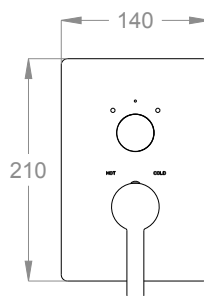

Parte esterna miscelatore doccia incasso a parete con deviatore a due uscite.

Finiture disponibili

Chrome

10.00
Chrome

Black to White

28.00
Burning Black

36.00
Dark Graphite

38.00
Warm Grey

45.00
Matt Deluxe Gold

Dettagli tecnici

Articolo che prevede un'installazione a parete.

Articolo con cartuccia a dischi ceramici.

0590576

Articolo con cartuccia deviatrice.

0590574

Articolo con due entrate e due uscite.