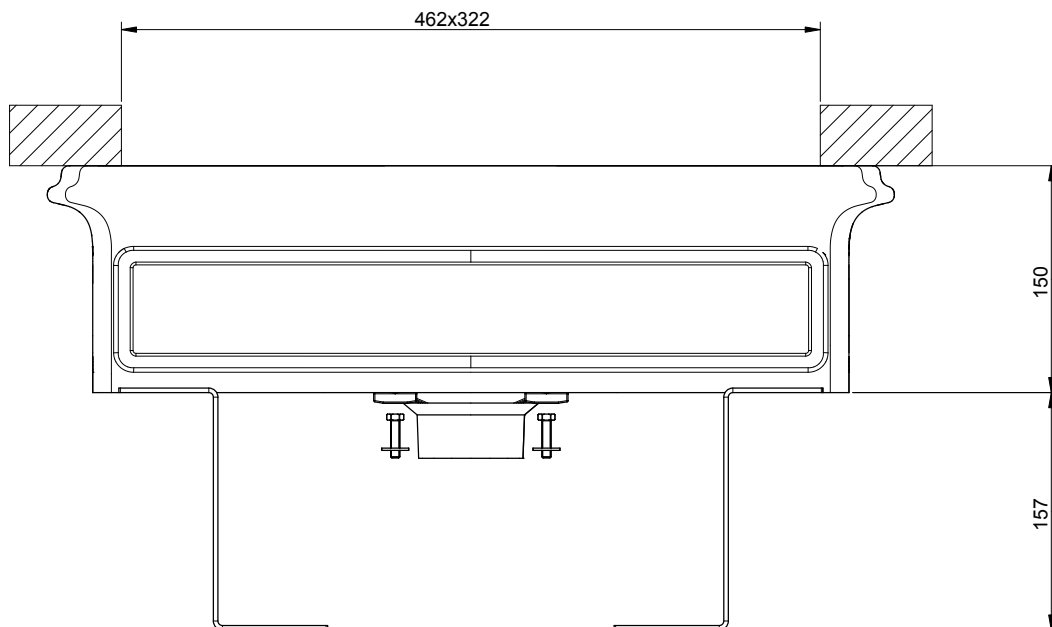

GESSI

Gessi S.p.A. Parco Gessi, 13037 Serravalle Sesia (Vercelli) Italy

Tel.0039 0163 454111 Fax.0039 0163 453150

www.gessi.com e-mail: gessi_g@si.it

aprile 2014

copyright©GESSI S.p.A.

ELEGANZA 46805

LAVABO DA APPOGGIO/SOTTOPIANO 560X420X150 SENZA TROPPOPIENO

formato / size

A4

Rev.

0 0

codice cliente / client code

G000