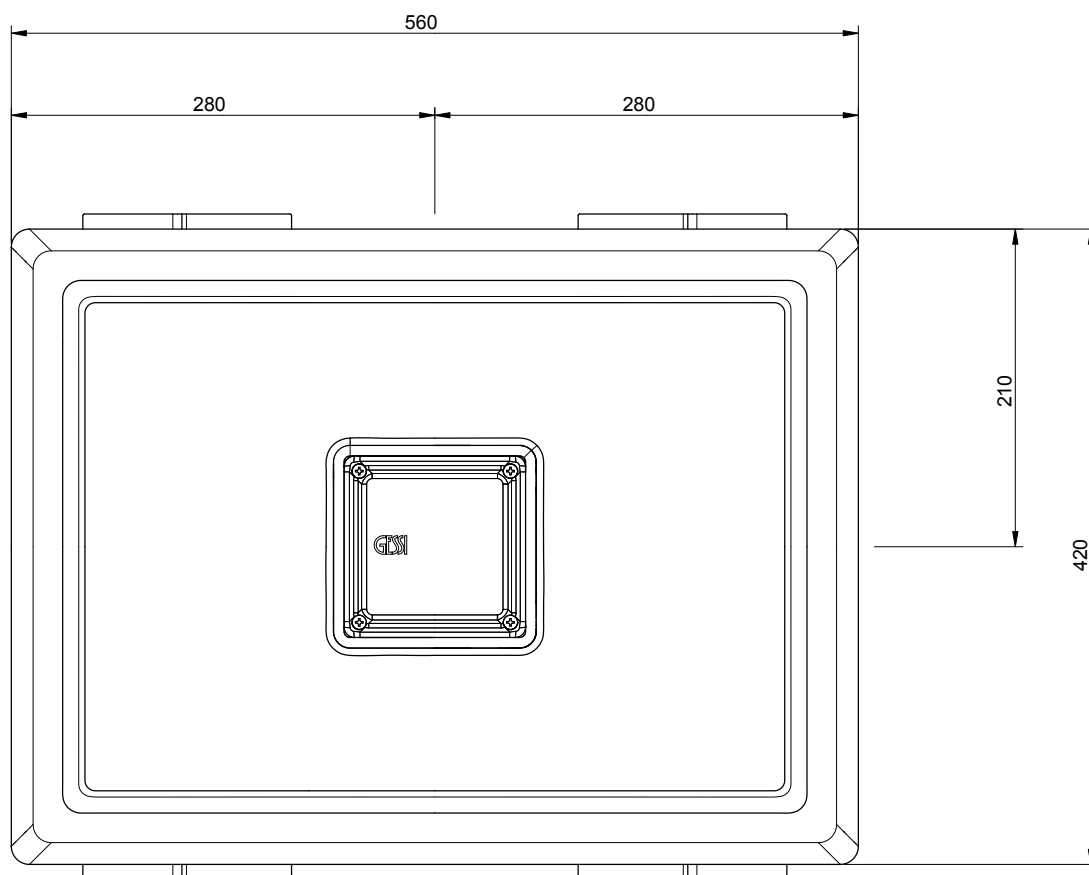

GESSI

Gessi S.p.A. Parco Gessi, 13037 Serravalle Sesia (Vercelli) Italy

Tel.0039 0163 454111 Fax.0039 0163 453150

www.gessi.com e-mail: gessi_g@si.it

aprile 2014

copyright©GESSI S.p.A.

ELEGANZA 46805

LAVABO DA APPOGGIO/SOTTOPIANO 560X420X150 SENZA TROPPOPIENO

formato / size

A4

Rev.

0 0

codice cliente / client code

G000