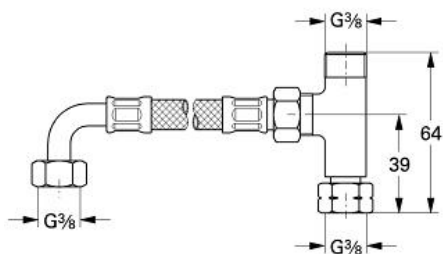

GROHTHERM MICRO

Набор подключения

MODEL # 47533000

Pure Freude  
an Wasser

GROHE

Product Description:  
GROHTHERM MICRO  
Набор подключения

Standard Specification:  
для Grohtherm Micro  
включает в себя:  
присоединительная гайка 3/8"  
Т-образный переходник  
2 отвода с внешней резьбой 3/8"  
гибкий присоединительный шланг  
присоединительные гайки  
GROHE StarLight хромированная поверхность

Color:  
□ 47533000 хром