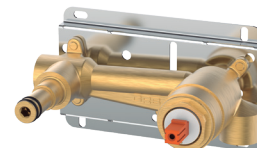

**MECANISMO
INTERNO:**

6

SERIE: **TIME** PRODUCTO: **Lavabo Monomando de empotrar**
ACABADO: **Cromo** REFERENCIA: **47 535 470** EAN 13: **8435200089159**

INFORMACIÓN DE PRODUCTO EMBALADO: PESO: **1.445 kg** ANCHO: **31 cm** LARGO: **37 cm** ALTO: **9 cm**

LINK INSTRUCCIONES DE MONTAJE:

ESPECIFICACIONES TÉCNICAS:

- › PRESIÓN RECOMENDADA: 1 a 5 bares
- › PRESIÓN MÁXIMA DE USO: 10 bares
- › TOMAS DE ENTRADA: (H) G 1/2"
- › Cartucho Monomando estándar
- › Profundidad min. 55 mm máx. 65 mm
- › No emplear las salidas selladas con tapones metálicos
- › Chapa metálica incorporada en mecanismo empotrable.
Dimensiones: 73x140x10 mm
- › Sensibilidad y acústica según norma EN ISO 3822

ESPECIFICACIONES DE MATERIAL:

- › Cuerpos mecanizados en latón Recubrimiento en baño electrolítico Ni-Cr. Maneta metálica

ESPECIFICACIONES DE USO:

- › Instalación con posición única: maneta a la derecha del caño
- › Profundidad min. 55 mm máx. 65 mm
- › Tomas de G 1/2"
- › Aireador fácilmente limpiable. Incluye llave para su mantenimiento