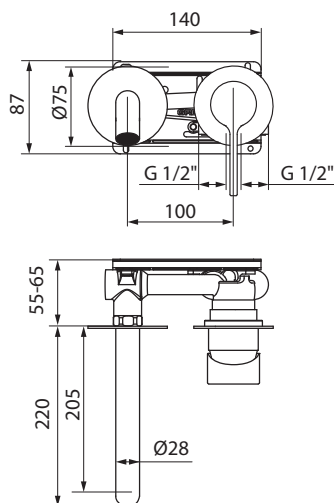

**MECANISMO
INTERNO:**

6

SERIE: **TIME** PRODUCTO: **Lavabo Monomando de empotrar**
ACABADO: **Cromo** REFERENCIA: **47 535 470** EAN 13: **8435200089159**

INFORMACIÓN DE PRODUCTO EMBALADO: PESO: **1.445 kg** ANCHO: **31 cm** LARGO: **37 cm** ALTO: **9 cm**

LINK INSTRUCCIONES DE MONTAJE:

ESPECIFICACIONES TÉCNICAS:

- › PRESIÓN RECOMENDADA: 1 a 5 bares
- › PRESIÓN MÁXIMA DE USO: 10 bares
- › TOMAS DE ENTRADA: (H) G 1/2"
- › Cartucho Monomando estándar
- › Profundidad min. 55 mm máx. 65 mm
- › No emplear las salidas selladas con tapones metálicos
- › Chapa metálica incorporada en mecanismo empotrable.
Dimensiones: 73x140x10 mm
- › Sensibilidad y acústica según norma EN ISO 3822

ESPECIFICACIONES DE MATERIAL:

- › Cuerpos mecanizados en latón Recubrimiento en baño electrolítico Ni-Cr. Maneta metálica

ESPECIFICACIONES DE USO:

- › Instalación con posición única: maneta a la derecha del caño
- › Profundidad min. 55 mm máx. 65 mm
- › Tomas de G 1/2"
- › Aireador fácilmente limpiable. Incluye llave para su mantenimiento