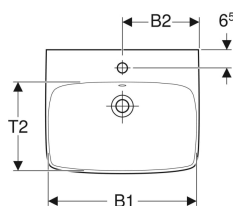

Умивальник Geberit Selnova Square

Приклад зображення

Характеристики

- Можлива комбінація з напів'єдесталом
- Може комбінуватись з п'єдесталом

- Можливе встановлення на стільницю

Технічні дані

Матеріал | Сантехнічний фарфор

Обсяг поставки

- Умивальник

Арт. №	Колір / по верхня	Отвір для зм ішувача	Перелив	B	B1	B2	Ширина ш афки	H	H1	T	T1	T2	
500.291.01.7	Білий	без	Видимий	55 см	47.5 см	27 см	46.4 см	17.5 см	12.5 см	44 см	20 см	29 см	Новий
500.300.01.7	Білий	В центрі	Видимий	60 см	54.5 см	29.5 см	49.3 см	18 см	13 см	46 см	20 см	30.5 см	Новий
500.290.01.7	Білий	В центрі	Видимий	55 см	47.5 см	27 см	46.4 см	17.5 см	12.5 см	44 см	20 см	29 см	Новий
500.299.01.5	Білий	В центрі	Видимий	65 см	61 см	32 см	54.4 см	18 см	13 см	48 см	21 см	32 см	Новий

Приладдя

- Сифон пляшковий Geberit для умивальника, горизонтальний випуск
- Комплект кріплення Geberit для умивальника

- П'єдестал Geberit Selnova Square тільки для умивальників 55–60 см
- П'єдестал Geberit Selnova тільки для умивальника 65 см