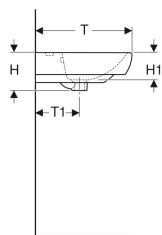

Умивальник Geberit Selnova Square

Приклад зображення

Характеристики

- Можлива комбінація з напів'єдесталом
- Може комбінуватись з п'єдесталом

- Можливе встановлення на стільницю

Технічні дані

Матеріал | Сантехнічний фарфор

Обсяг поставки

- Умивальник

Арт. №	Колір / по верхня	Отвір для зм ішувача	Перелив	B	B1	B2	Ширина ш афки	H	H1	T	T1	T2	
500.291.01.7	Білий	без	Видимий	55 см	47.5 см	27 см	46.4 см	17.5 см	12.5 см	44 см	20 см	29 см	Новий
500.300.01.7	Білий	В центрі	Видимий	60 см	54.5 см	29.5 см	49.3 см	18 см	13 см	46 см	20 см	30.5 см	Новий
500.290.01.7	Білий	В центрі	Видимий	55 см	47.5 см	27 см	46.4 см	17.5 см	12.5 см	44 см	20 см	29 см	Новий
500.299.01.5	Білий	В центрі	Видимий	65 см	61 см	32 см	54.4 см	18 см	13 см	48 см	21 см	32 см	Новий

Приладдя

- Сифон пляшковий Geberit для умивальника, горизонтальний випуск
- Комплект кріплення Geberit для умивальника

- П'єдестал Geberit Selnova Square тільки для умивальників 55–60 см
- П'єдестал Geberit Selnova тільки для умивальника 65 см