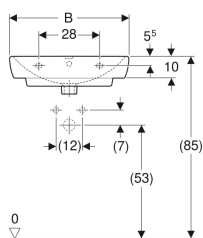

Умивальник Geberit Selnova Square

Приклад зображення

Характеристики

- Можлива комбінація з напів'єдесталом
- Може комбінуватись з п'єдесталом

- Можливе встановлення на стільницю

Технічні дані

Матеріал | Сантехнічний фарфор

Обсяг поставки

- Умивальник

Арт. №	Колір / по верхня	Отвір для зм ішувача	Перелив	B	B1	B2	Ширина ш афки	H	H1	T	T1	T2	
500.291.01.7	Білий	без	Видимий	55 см	47.5 см	27 см	46.4 см	17.5 см	12.5 см	44 см	20 см	29 см	Новий
500.300.01.7	Білий	В центрі	Видимий	60 см	54.5 см	29.5 см	49.3 см	18 см	13 см	46 см	20 см	30.5 см	Новий
500.290.01.7	Білий	В центрі	Видимий	55 см	47.5 см	27 см	46.4 см	17.5 см	12.5 см	44 см	20 см	29 см	Новий
500.299.01.5	Білий	В центрі	Видимий	65 см	61 см	32 см	54.4 см	18 см	13 см	48 см	21 см	32 см	Новий

Приладдя

- Сифон пляшковий Geberit для умивальника, горизонтальний випуск
- Комплект кріплення Geberit для умивальника

- П'єдестал Geberit Selnova Square тільки для умивальників 55–60 см
- П'єдестал Geberit Selnova тільки для умивальника 65 см