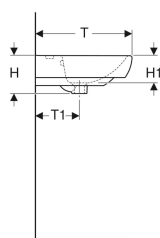

Умивальник Geberit Selnova Square

Приклад зображення

Характеристики

- Можлива комбінація з напів'єдесталом
- Може комбінуватись з п'єдесталом

- Можливе встановлення на стільницю

Технічні дані

Матеріал | Сантехнічний фарфор

Обсяг поставки

- Умивальник

Арт. №	Колір / по верхня	Отвір для зм ішувача	Перелив	B	B1	B2	Ширина ш афки	H	H1	T	T1	T2	
500.291.01.7	Білий	без	Видимий	55 см	47.5 см	27 см	46.4 см	17.5 см	12.5 см	44 см	20 см	29 см	Новий
500.300.01.7	Білий	В центрі	Видимий	60 см	54.5 см	29.5 см	49.3 см	18 см	13 см	46 см	20 см	30.5 см	Новий
500.290.01.7	Білий	В центрі	Видимий	55 см	47.5 см	27 см	46.4 см	17.5 см	12.5 см	44 см	20 см	29 см	Новий
500.299.01.5	Білий	В центрі	Видимий	65 см	61 см	32 см	54.4 см	18 см	13 см	48 см	21 см	32 см	Новий

Приладдя

- Сифон пляшковий Geberit для умивальника, горизонтальний випуск
- Комплект кріплення Geberit для умивальника

- П'єдестал Geberit Selnova Square тільки для умивальників 55–60 см
- П'єдестал Geberit Selnova тільки для умивальника 65 см