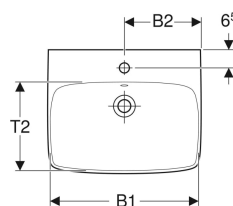

Умивальник Geberit Selnova Square

Приклад зображення

Характеристики

- Можлива комбінація з напів'єдесталом
- Може комбінуватись з п'єдесталом

- Можливе встановлення на стільницю

Технічні дані

Матеріал | Сантехнічний фарфор

Обсяг поставки

- Умивальник

Арт. №	Колір / по верхня	Отвір для зм ішувача	Перелив	B	B1	B2	Ширина ш афки	H	H1	T	T1	T2	
500.291.01.7	Білий	без	Видимий	55 см	47.5 см	27 см	46.4 см	17.5 см	12.5 см	44 см	20 см	29 см	Новий
500.300.01.7	Білий	В центрі	Видимий	60 см	54.5 см	29.5 см	49.3 см	18 см	13 см	46 см	20 см	30.5 см	Новий
500.290.01.7	Білий	В центрі	Видимий	55 см	47.5 см	27 см	46.4 см	17.5 см	12.5 см	44 см	20 см	29 см	Новий
500.299.01.5	Білий	В центрі	Видимий	65 см	61 см	32 см	54.4 см	18 см	13 см	48 см	21 см	32 см	Новий

Приладдя

- Сифон пляшковий Geberit для умивальника, горизонтальний випуск
- Комплект кріплення Geberit для умивальника

- П'єдестал Geberit Selnova Square тільки для умивальників 55–60 см
- П'єдестал Geberit Selnova тільки для умивальника 65 см